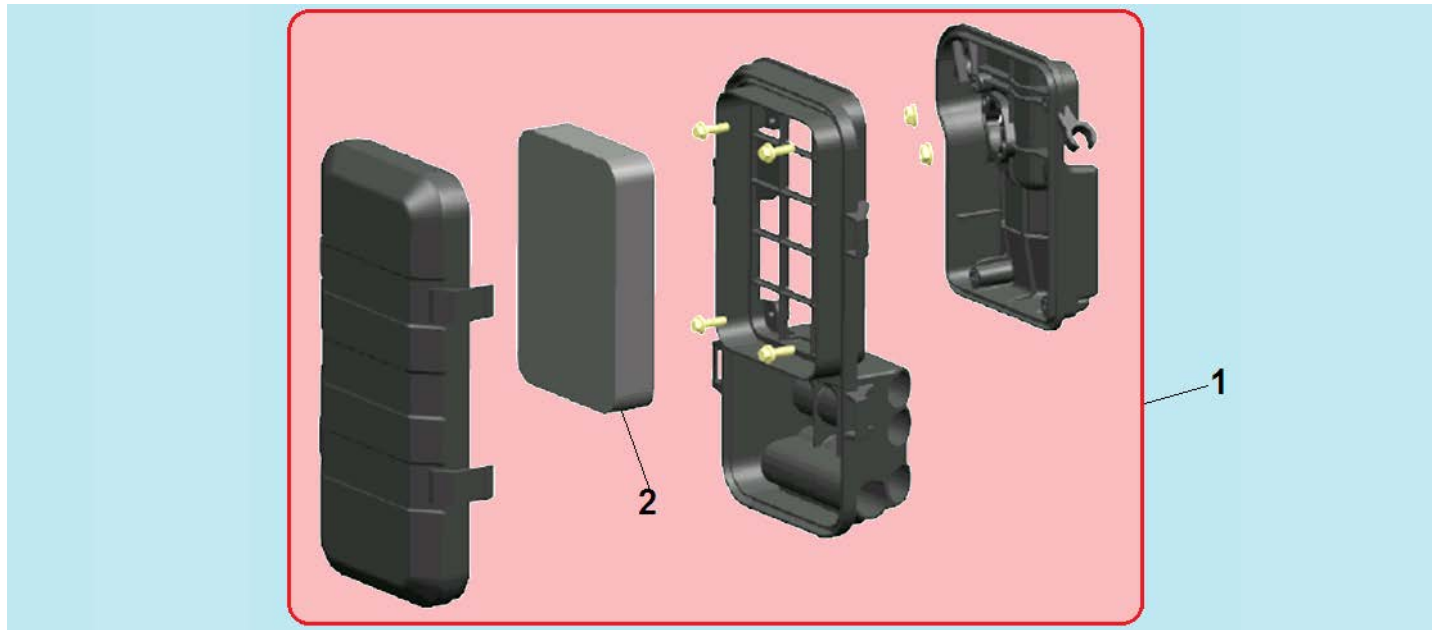

№	Артикул	Наименование	К-во	№	Артикул	Наименование	К-во
1	301250820001	Корпус фильтра комплект	1	1	301250820100	Фильтр воздушный	1