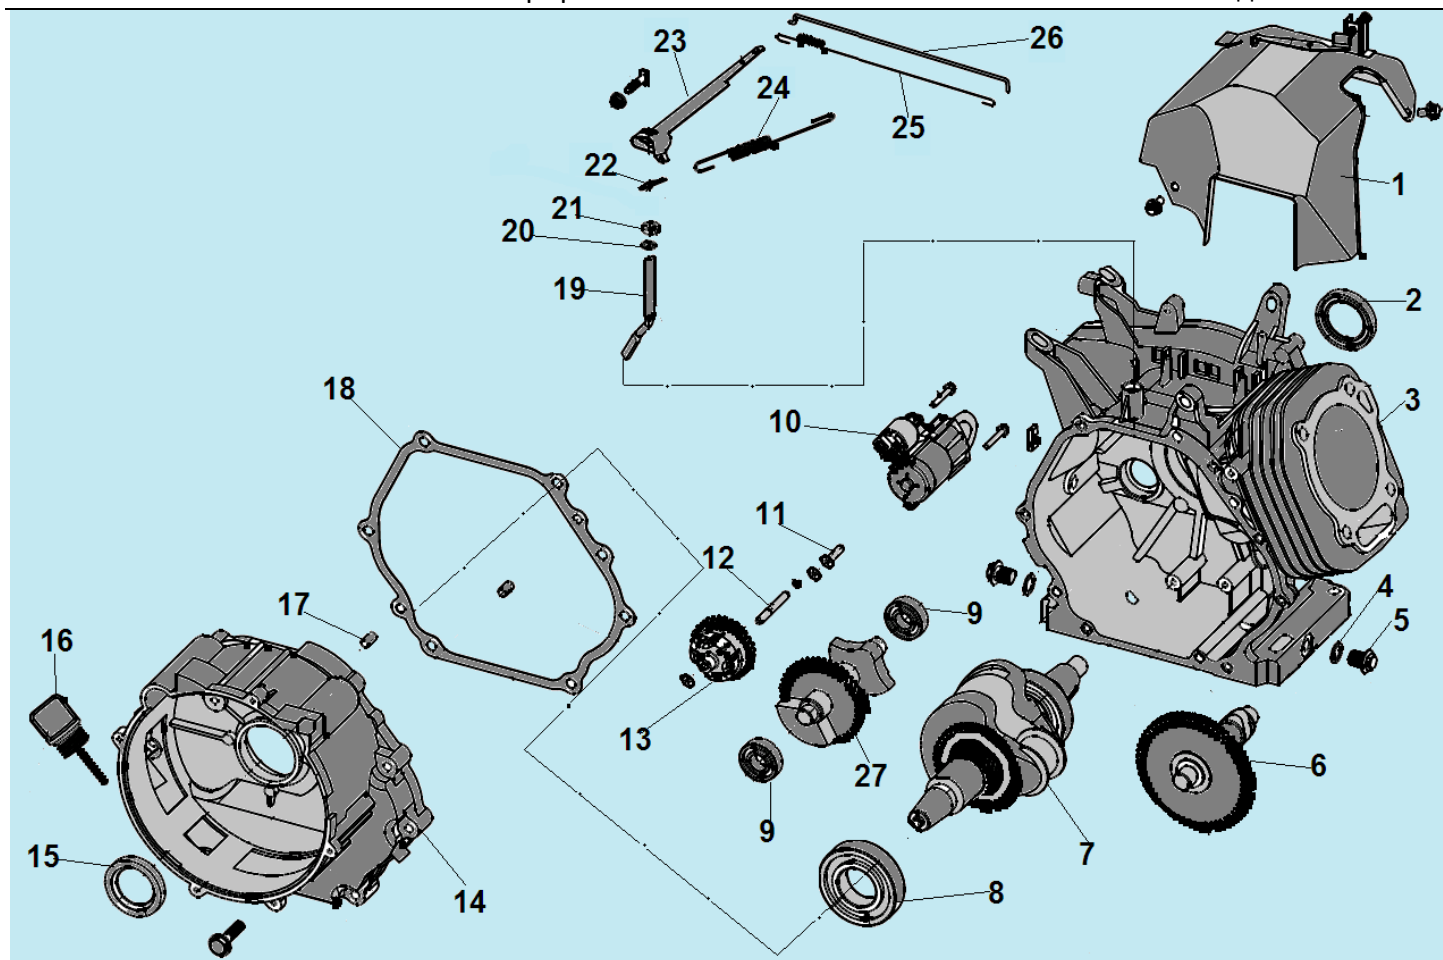

№	Артикул	Наименование	К-во	№	Артикул	Наименование	К-во
1	301220920001	Рычаг газа комплект	1	15	462355208200	Сальник коленвала 35x52x8	1
2	462355208200	Сальник коленвала 35x52x8	1	16	301180210000	Крышка щуп уровня масла	2
3	301250100200	Картер	1	17	448080014050	Штифт 8x14	2
4	439120000101	Прокладка болта	2	18	301220200400	Прокладка крышки картера	1
5	301180101001	Болт M12x15	2	19	301220100200	Ось регулятора оборотов	1
6	301250510001	Распредвал	1	20	301180100400	Шайба	2
7	301250311101	Коленвал	1	21	462081404200	Сальник 8x14x4	1
8	463620760000	Подшипник коленвала 6207	1	22	301180100300	Шплинт	1
9	463620260000	Подшипник вала балансира 6202	2	23	301220900400	Рычаг оси регулятора	1
10	301221220000	Стартер электрический	1	24	301220900301	Пружина рычага	1
11	301180100800	Толкатель регулятора	1	25	301220900200	Пружина тяги рычага	1
12	301180100600	Вал регулятора	1	26	301220900100	Тяга рычага	1
13	301220110000	Центробежный регулятор	1	27	301250330800	Вал балансира	1
14	301220200100	Крышка картера	1