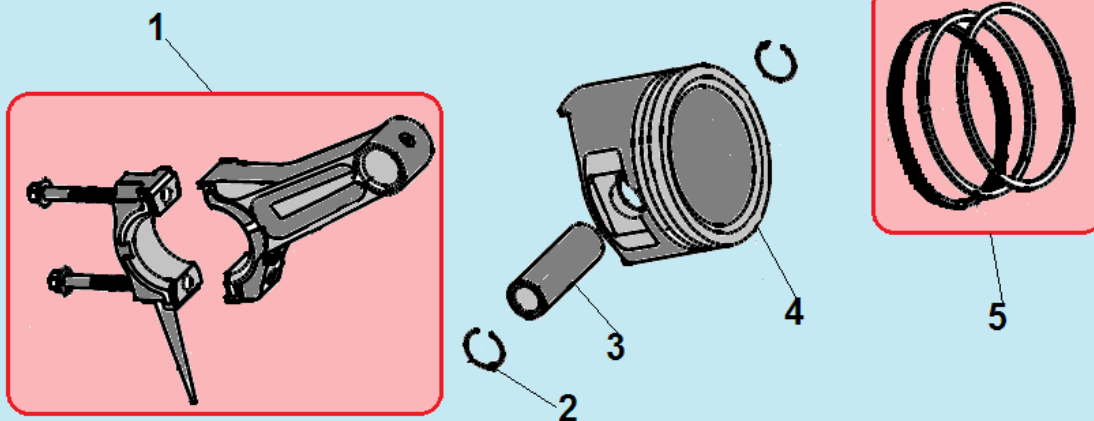

№	Артикул	Наименование	К-во	№	Артикул	Наименование	К-во
1	301250320000	Шатун	1	4	301250300400	Поршень	1
2	301220300600	Стопорное кольцо	2	5	301250330000	Кольцо поршневое комплект 90 мм	1
3	301220300500	Палец поршня	1