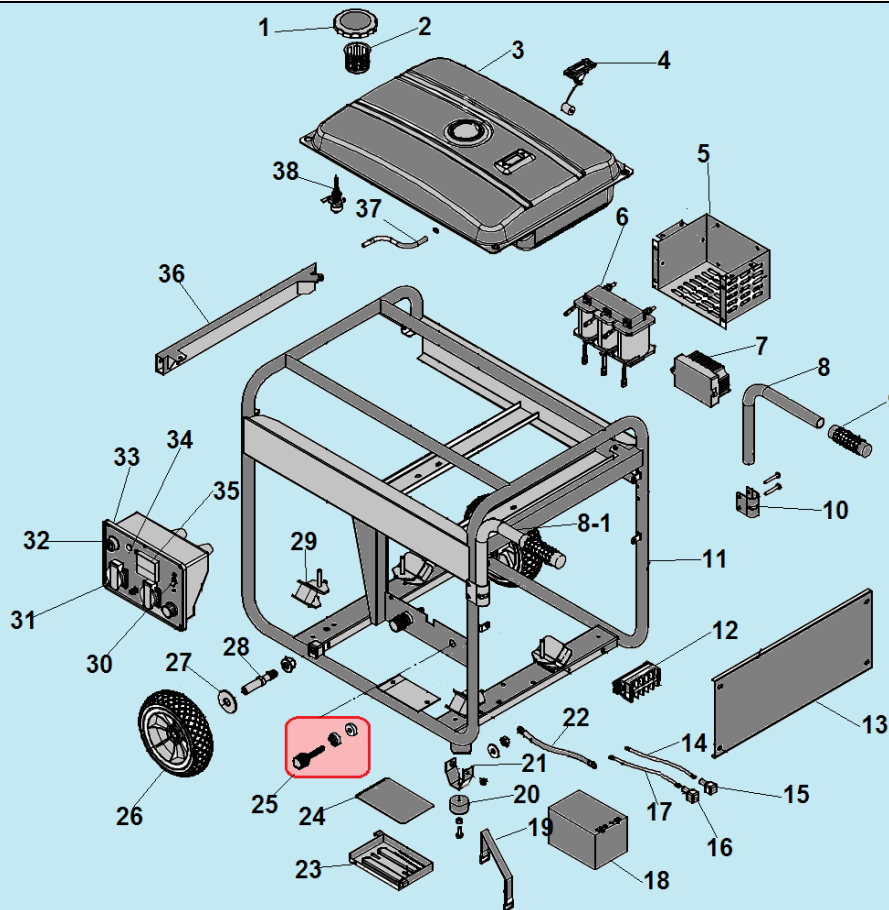

№	Артикул	Наименование	К-во	№	Артикул	Наименование	К-во
1	304022020500	Крышка генератора сторона двигателя	1	9		Крышка альтернатора	1
2	304018020501	Крыльчатка ротора	1	10	304054000000	Блок диодов	2
3	204442016001	Ротор	1	11	304020019000	Коллекторные щетки	1
4	304067020402	Подшипник ротора 6204RS с кольцом	1	12	306460241300	Кронштейн крепления глушителя	1
5	204372006005	Статор	1	13	306460241200	Глушитель	1
6	304031125000	Защита статора	1	14	301221000100	Прокладка выпускного коллектора	2
7	304023020500	Крышка генератора сторона AVR	1	15	306340240200	Выпускной коллектор	1
8	304037008500	Болт М6х85	4	16	306340210101	Кронштейн крепления воздушного фильтра	1