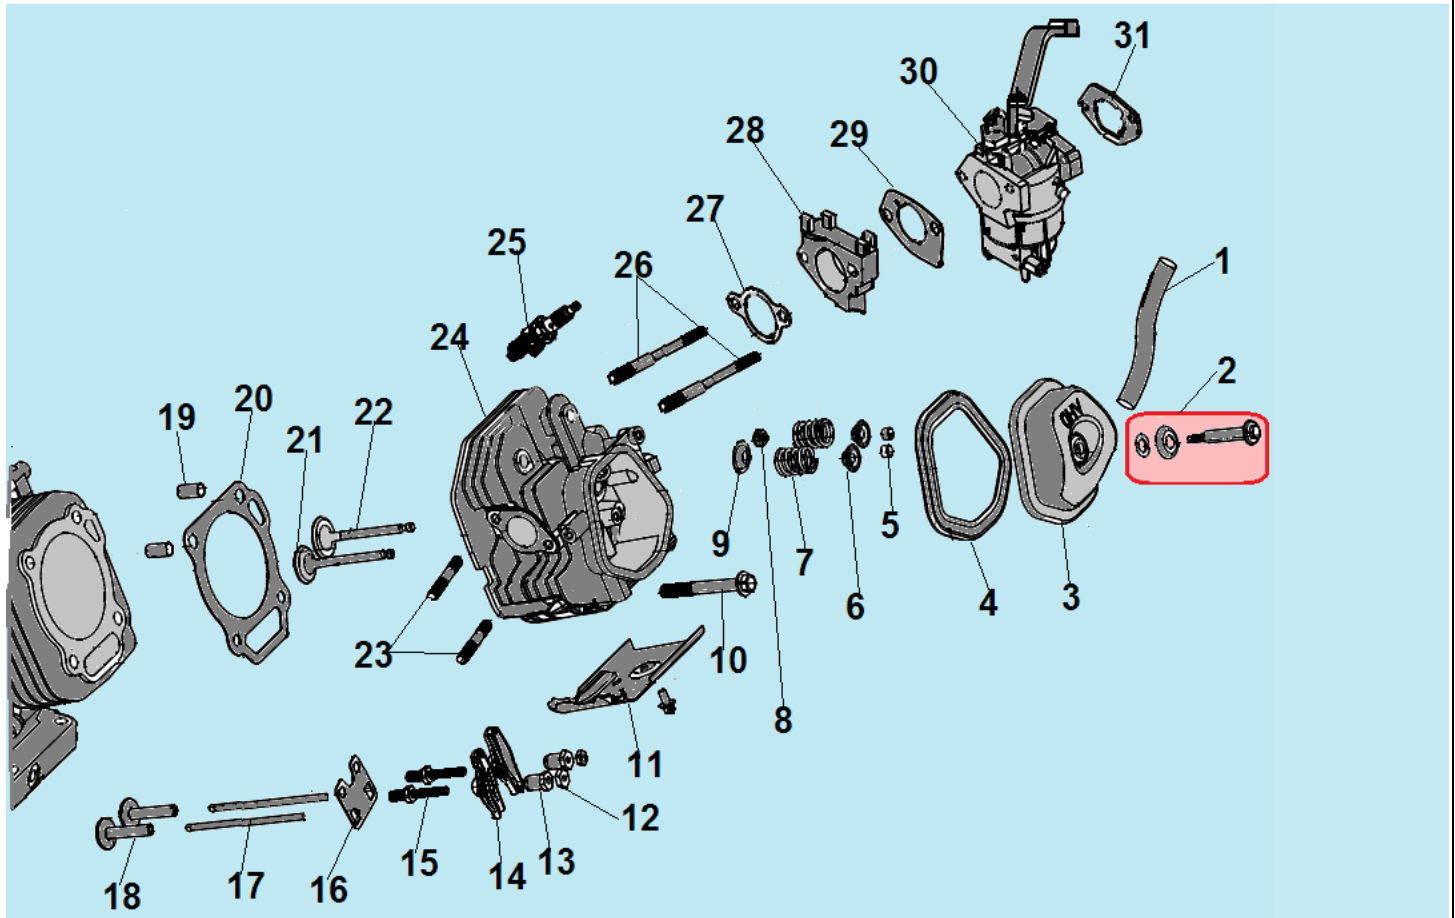

№	Артикул	Наименование	К-во	№	Артикул	Наименование	К-во
1	301250400301	Шланг сапуна	1	17	301220500200	Толкатель клапана (штанга)	2
2	301180410900	Болт крепления крышки клапанов	1	18	301180500100	Тарелка толкателя	2
3	301180430000	Крышка клапанов	1	19	448120020050	Штифт	2
4	301180400200	Прокладка крышки клапанов	1	20	301250400100	Прокладка головки цилиндра	1
5	301180500900	Колпачок клапана под коромысло	2	21	301220500500	Выпускной клапан	1
6	301180500800	Сухарь клапана	2	22	301220500400	Впускной клапан	1
7	301180500600	Пружина клапана	2	23	301180411400	Шпилька крепления глушителя	2
8	301220501100	Колпачек маслоъемный	1	24	301250410000	Головка цилиндра	1
9	301180501000	Тарелка под пружину клапана	1	25	F7RTC	Свеча зажигания	1
10	301180400400	Болт M10x80	4	26	444080380120	Шпилька крепления карбюратора	2
11	301220400500	Охлаждающий лист	1	27	301220700400	Прокладка под теплоизолятор	1
12	301060520400	Контргайка	2	28	301240700301	Теплоизолятор	1
13	301060520200	Регулировочная гайка	2	29	301240700200	Прокладка под карбюратор	1
14	301180520100	Коромысло клапана	2	30	301250730000	Карбюратор	1
15	301060520300	Шпилька крепления коромысла	2	31	301180700101	Прокладка под корпус фильтра	1
16	301180500301	Направляющая толкателей	1	32