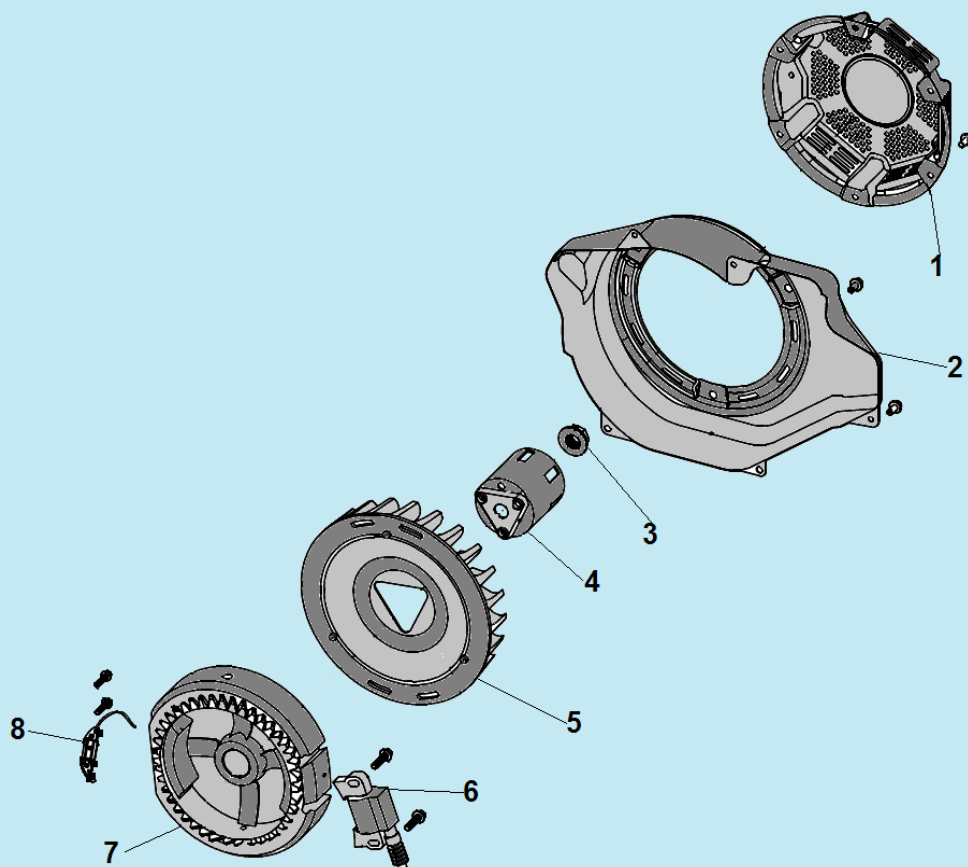

№	Артикул	Наименование	К-во	№	Артикул	Наименование	К-во
1	301220623137	Стартер в сборе	1	5	301221200100	Крыльчатка маховика	1
2	301220611147	Кожух маховика	1	6	301181200401	Магнето	1
3	301181200300	Гайка маховика	1	7	301221210200	Маховик	1
4	301221200200	Стакан маховика	1	8	301061200800	Катушка 12В